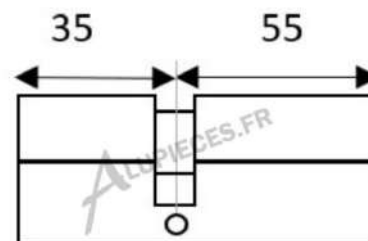

### CYLINDRE EUROPÉEN STANDARD 35X55 3 CLÉS

**DESRIPTIF :** Cylindre 35x55 Technal livré avec 3 Clés pour FY soleal et toute autre menuiserie.

MATERIAUX : Finition nickelé

GARANTIE : ANS / Voir CGV

Couleur : Brut

Dimension : Voir schéma

Poids : 0.245kg