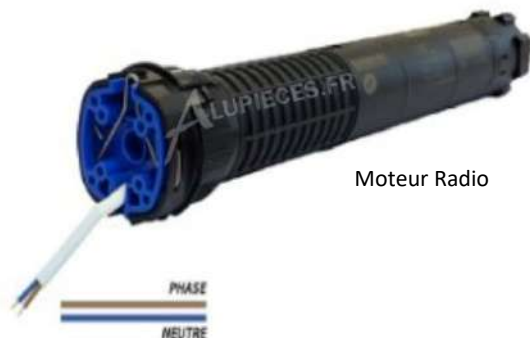

Moteur Radio